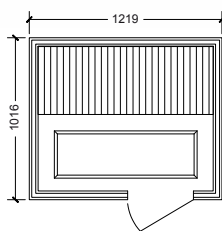

Prime+ 1210

Вместимость: 2 чел.
1219 x 1016 x 1940 (mm) (WxDxH)
7 amp/230 V