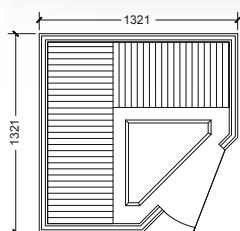

Prime+ 1313/c

Вместимость: 3 чел.
1321 x 1321 x 1940 (mm) (WxDxH)
7 amp/230V