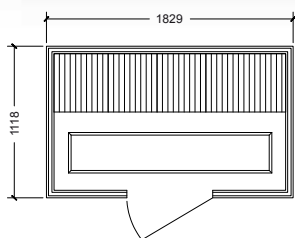

Prime+ 1811

Вместимость: 3 чел.
1829 x 1118 x 1940 (mm) (WxDxH)
7 amp/230V