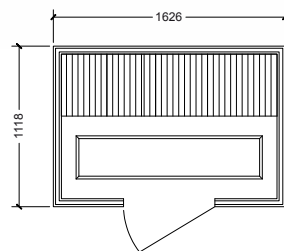

Prime+ 1611

Вместимость: 3 чел.
1626 x 1118 x 1940 (mm) (WxDxH)
7 amp/230 V

Отличительные особенности кабин Pure Infra

- Наименьший уровень ЭМИ и ЭП среди всех инфракрасных кабин — ниже строгих шведских стандартов безопасности.
- Уникальная технология EvenHeat — быстрый нагрев и отсутствие холодных зон.
- Прочная и эстетичная отделка из канадской ели.
- Сборные панели для быстрого монтажа: после доставки на подготовку кабины Pure Infra к работе потребуется всего один час.
- Полностью стеклянные передние панели и высококачественные двери из закаленного стекла на всю высоту кабины.