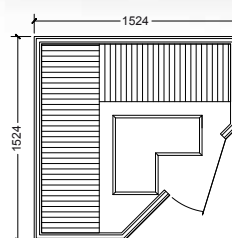

Prime+ 1515/c

Вместимость: 4 чел.
1524 x 1524 x 1940 (mm) (WxDxH)
7 amp/230V